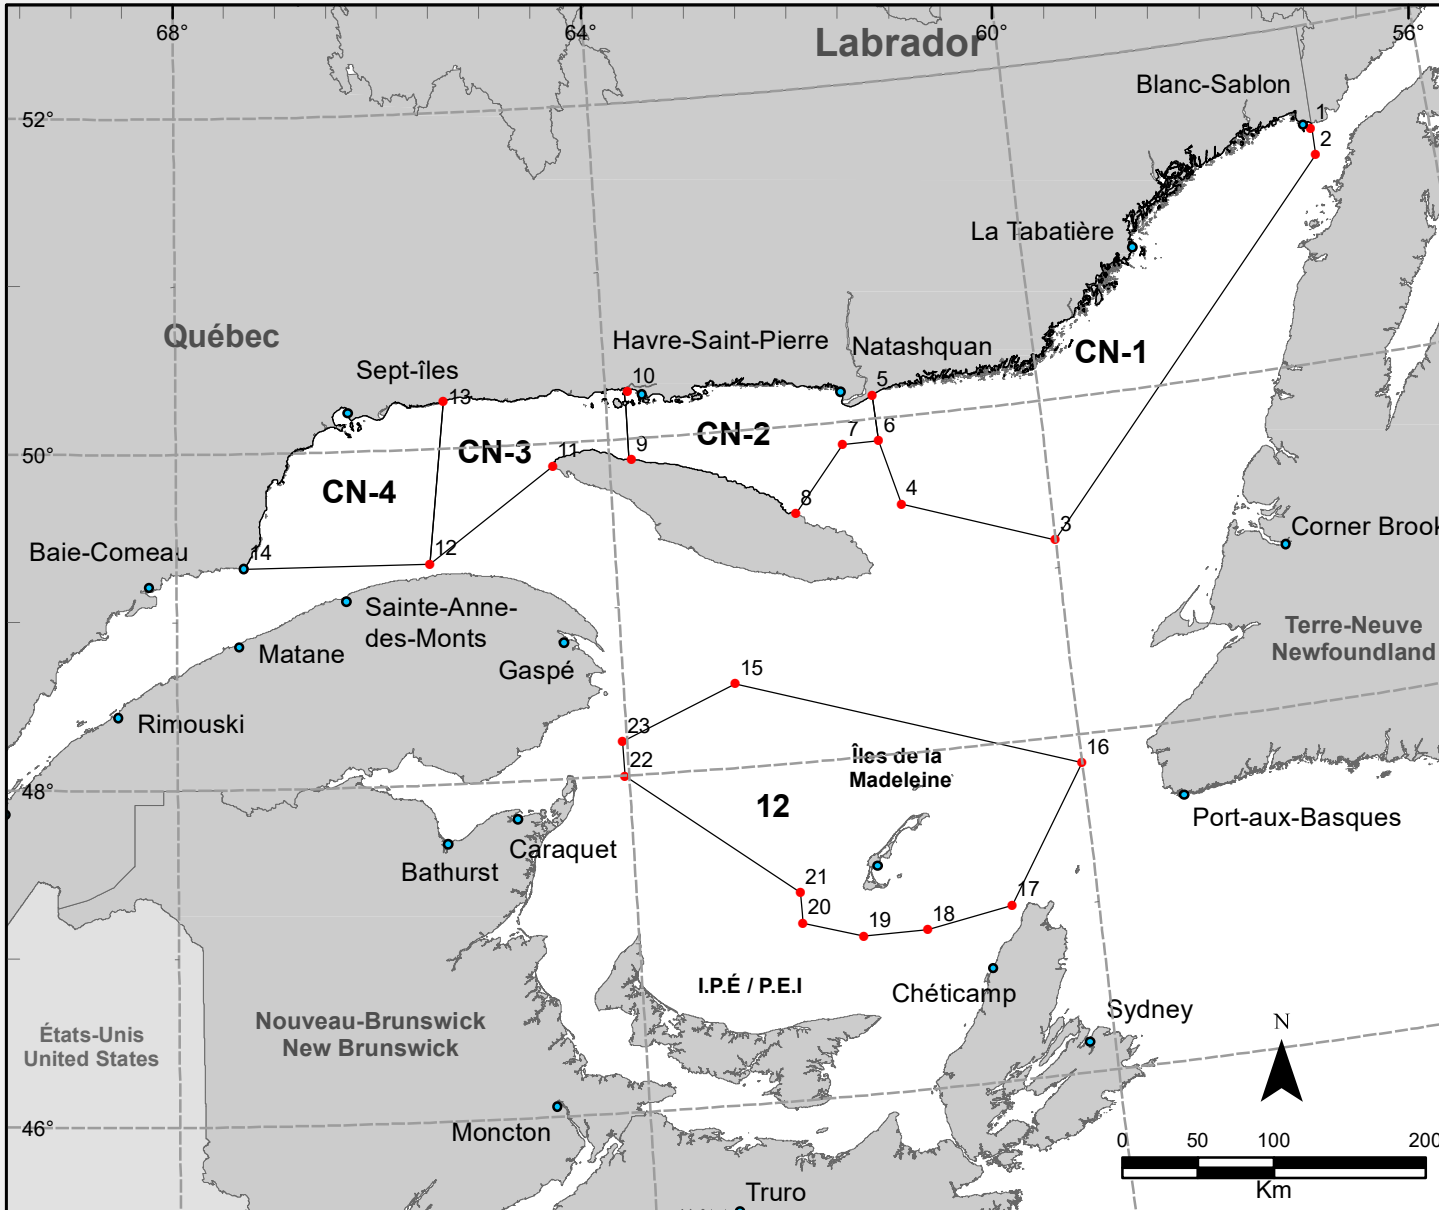

**Pêches et Océans
Canada**
Région du Québec
Gestion des pêches
Conservation et Protection

**Fisheries and Oceans
Canada**
Quebec Region
Fisheries Management
Conservation and Protection

SECTEUR
SECTOR

Région du Québec

Quebec Region

CARTE DES ZONES DE PÊCHE POUR / FISHING AREAS FOR :

CRABE ARAIGNÉE / TOAD CRAB

Dernière mise à jour / last update : 2021-08-26
Réalisation : Gestion des pêches / Realization : Fisheries Management

d : degré / degree m : minute s : seconde / second

IMPORTANT

Cette carte n'a aucune valeur officielle. Avant de l'utiliser, veuillez lire l'avertissement sur le site de Pêches et Océans de la région du Québec.

This map has no official sanction. Please read the warning on the Fisheries and Oceans Web site of the Quebec Region before using it.